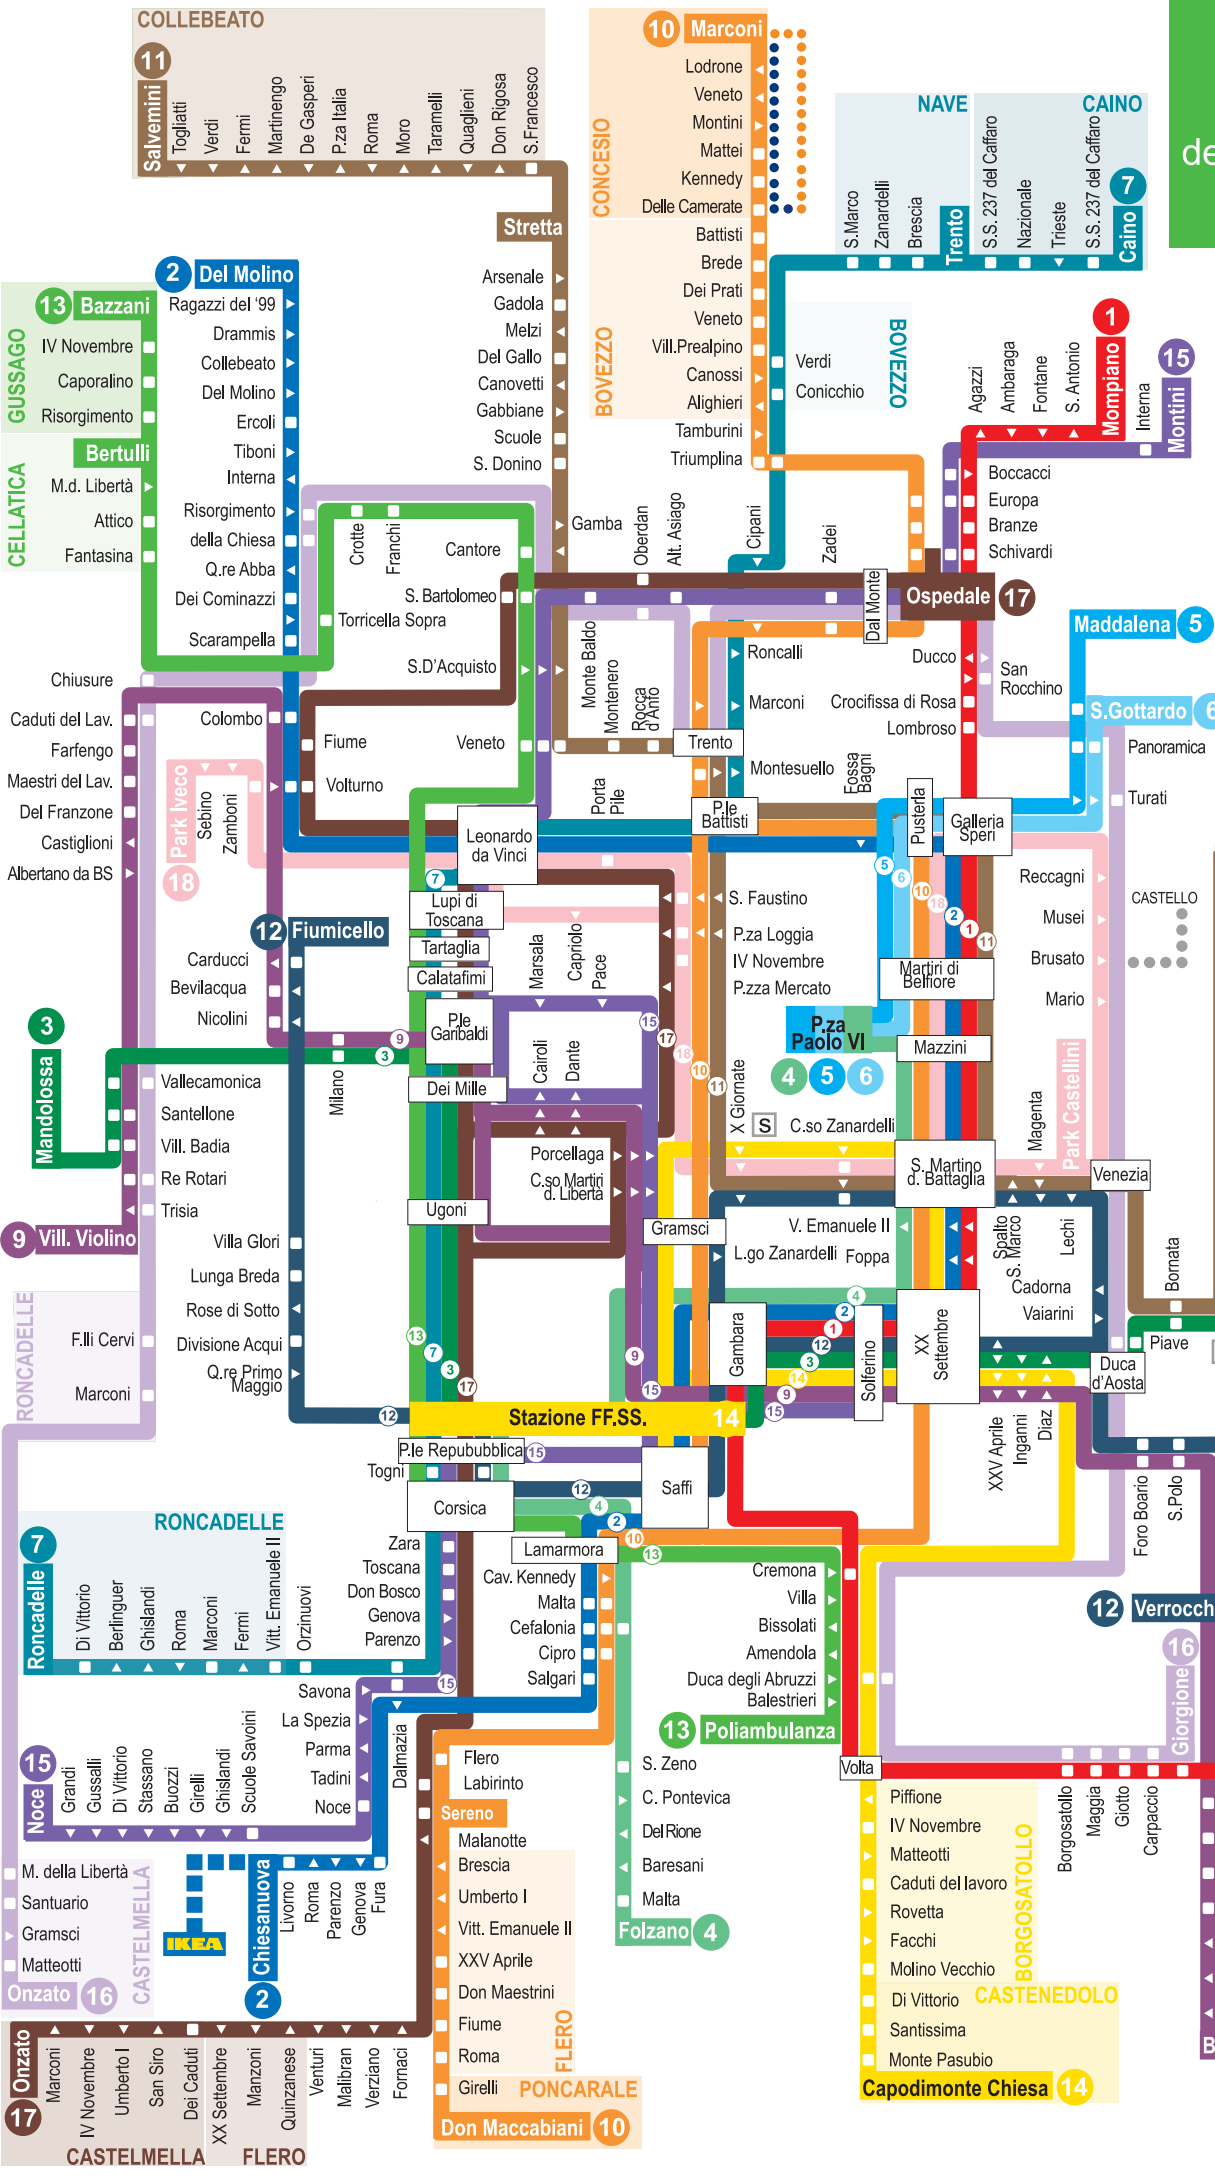

Rete

dei trasporti pubblici

Area Urbana di Brescia

settembre 2006

Legenda:

- ◀▶ fermata andata e ritorno
- ▶▶ fermata solo andata
- ◀◀ fermata solo ritorno
- Capolinea
- prolungamento a IKEA nei giorni festivi
- navetta Concesio SUD
- navetta Concesio NORD
- navetta da P.le T.Brusato a Castello dal 28/10/06 al 28/03/07
- S navetta Sanson da via Bernini a via X giornate

Serle 8

- Caduti del lavoro
- Castello
- San Gallo
- Panoramica
- IV Novembre
- Carini

Botticino

- P.za Moro 11
- Marconi
- Molini
- Mazzini
- Longhetta
- Speri
- Cavour
- Monte Mascheda
- Zambaldi
- S. Orsola

Goldoni 8

- Indipend. Saleri
- Almici
- Mazzini
- Scalabrini
- Brolì

Rezzato

- NORD
- SUD

Virle

- Sberna 3
- IV Novembre
- Leonardo da Vinci